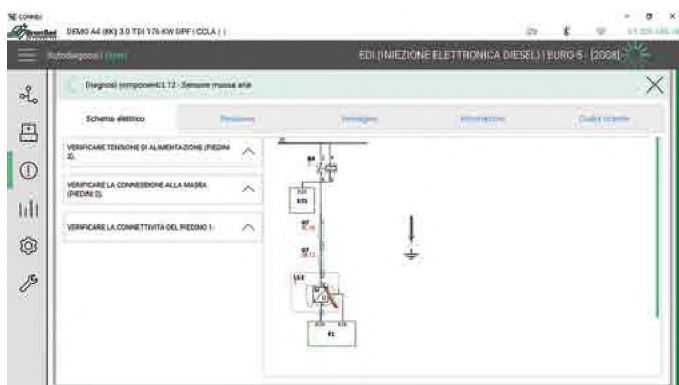

NUOVE FUNZIONI INFORMATIVE

Grazie anche al potenziamento della funzione informativa CONNEX B-PS INFO E TUTOR e l'inserimento di VIDEO TUTORIAL saprai sempre come gestire qualsiasi intervento, anche se finora mai affrontato direttamente.

E se ancora avrai dubbi, interverrà in tuo aiuto B.O.B. BRAIN ON BOARD il valido sistema di help on line a te riservato.