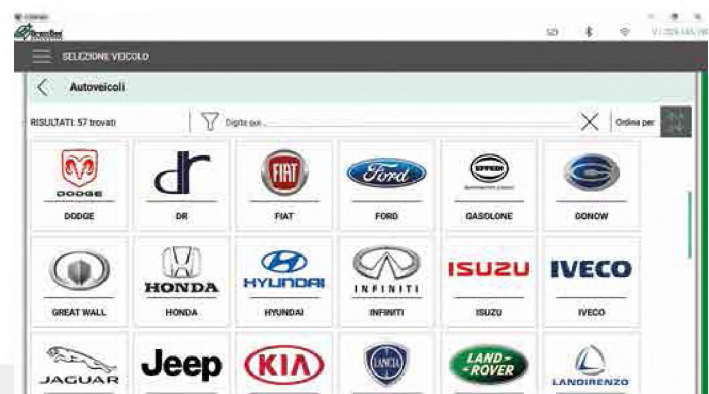

NUOVE MODALITA' DI CONSULTAZIONE

Uno studio accurato sull'ergonomia in officina ci ha permesso di individuare soluzioni di interrogazione facili, intuitive, e soprattutto rapide!

Metti CONNEX alla prova!